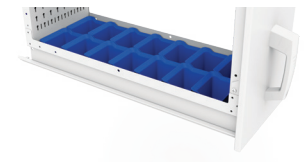

**PLATEAU AJUSTABLE**

Idéal pour ranger différents outils et  
produits. Facilement repositionnable  
sans outils à tous les pouces

**FOND DE TIROIR EN PVC**

**BOÎTES EN PLASTIQUE**

**POIGNÉE ERGONOMIQUE**

Poignée confortable incluant un  
mécanisme de blocage des tiroirs  
en position fermée

**DIVISEUR MAGNÉTIQUE**

Facilement repositionnable,  
disponible en largeur et en profondeur

**LE SAVIEZ-VOUS?**

Une des forces chez Rousseau est notre choix de couleurs.  
Choisissez parmi nos 20 couleurs standards.