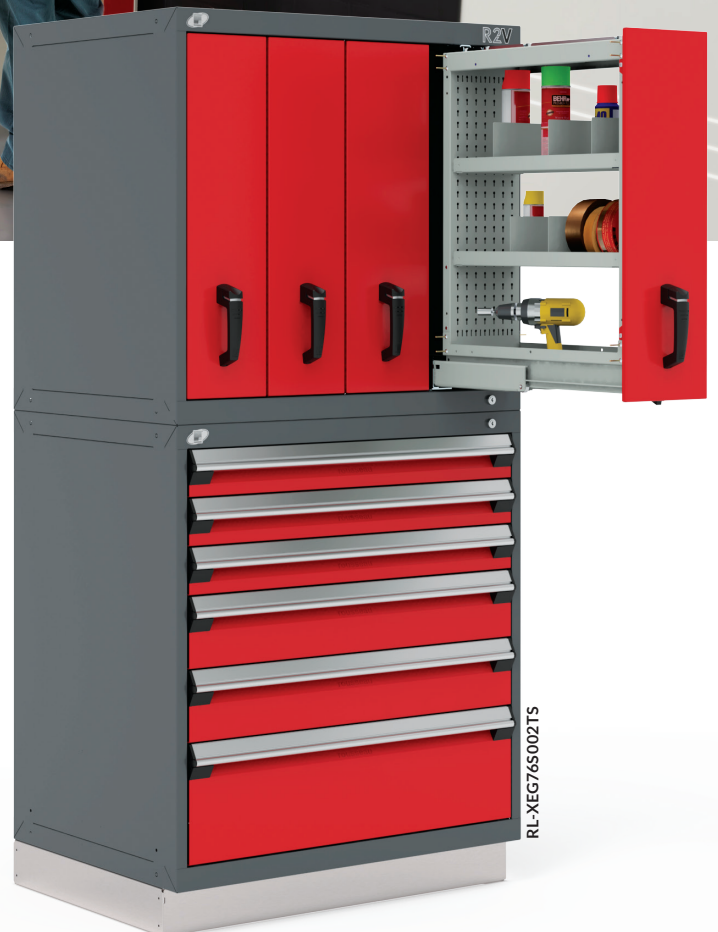

RL-XEG76S002TS