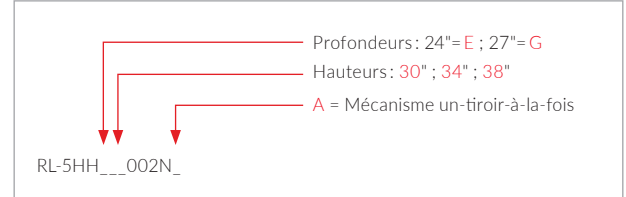

VOICI QUELQUES POSSIBILITÉS

Consultez nos autres propositions sur rousseau.com/int_fr/tiroirvertical

36" L - 3 tiroirs

RL-5HE__006N_